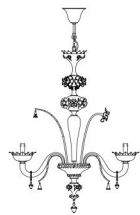

7067

Glass colour

Clear glass, aquamarine with coloured flowers

Frame finish

7067 A2

50
19 5/8"

HALO/LED
E 14
2 x MAX 46W

42
16 1/2"

IP 20 CE

5,50 Kg
0,084 m³

7067 A3

50
19 5/8"

HALO/LED
E 14
3 x MAX 46W

48
18 7/8"

IP 20 CE

6,50 Kg
0,084 m³

Frame finish

7067 K6

100
39 3/8"

HALO/LED
E 14
6 x MAX 46W

Ø 80
31 1/2"

IP 20 CE

19,00 Kg
0,423 m³

7067 K8